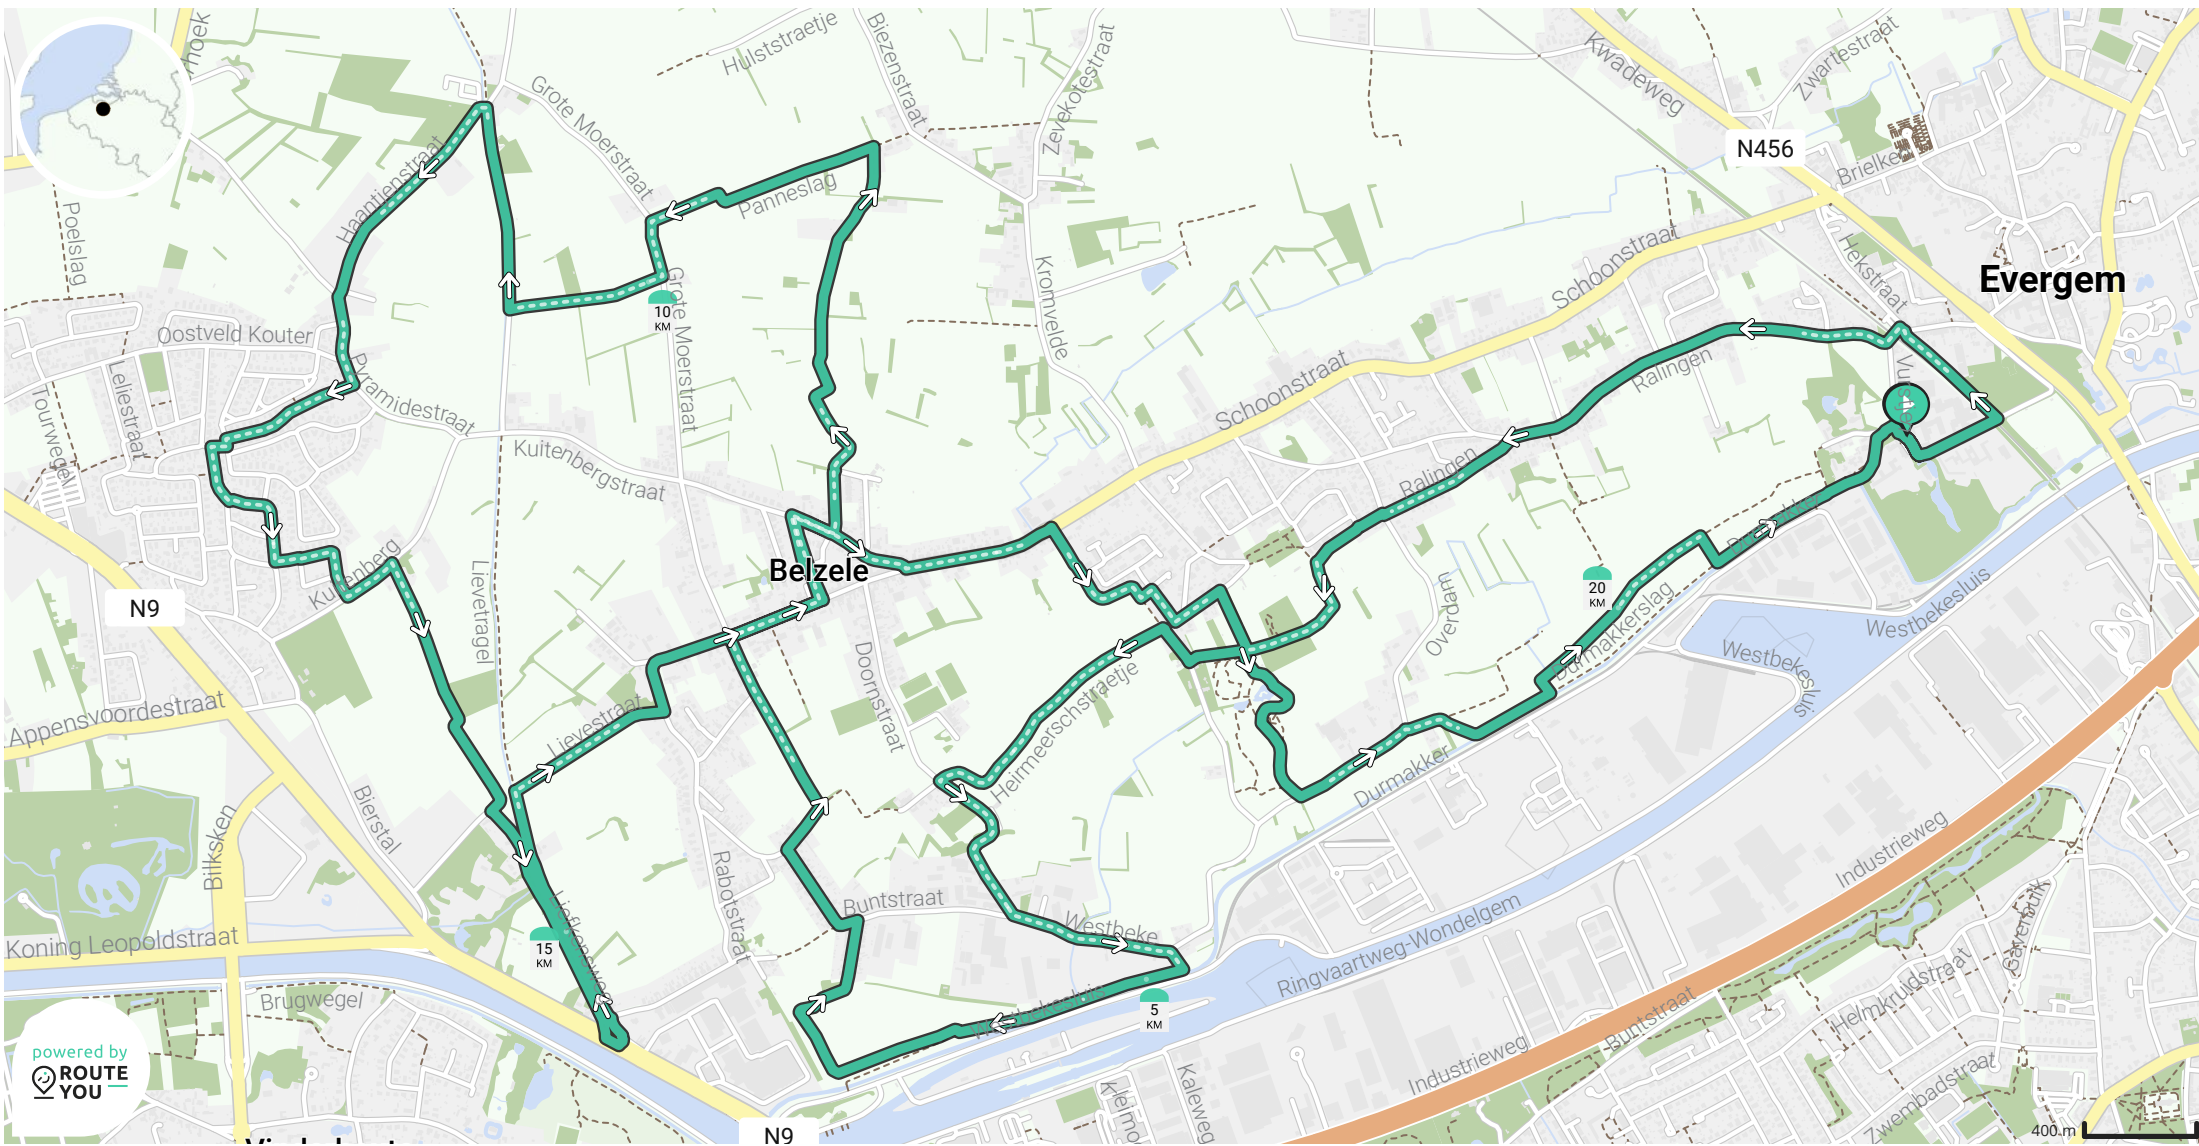

MPI-tocht 2025 - 22 km FINAL

Lengte: 21.2 km - Stijging: 25 m

Bekijk op mobiel

Map Data: © OpenStreetMap Contributors; Cartography: © RouteYou

Vind nog veel meer wandelingen:
www.wandel.be/wandelkalender
Download de wandel.be app